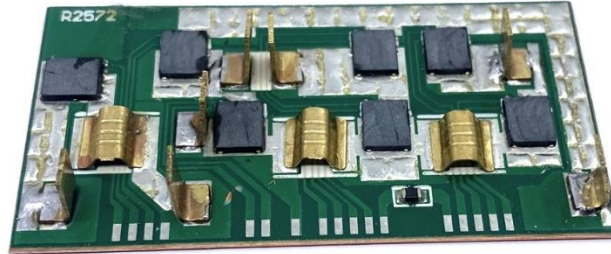

EPS motor ECU mosfet block Part No. 30180095

Application
AUDI A6 2011-2018 RCEPS, AUDI A7 Sportback 2010-2018 RCEPS, Audi Q5 2012-2017 RCEPS, AUDI A4 2011-2015 RCEPS, AUDI A4 allroad 2012-2015 RCEPS, AUDI A5 2011-2015 RCEPS, Porsche Macan 2014- RCEPS

FITS THE FOLLOWING

Rack part number	Crossreferences	Application
ATGE40141RB	INA INADE61, F10280517, A23142110, A2314211011, 1000154420, 100015442011, 1610212918, 161021291811 MOTORHERZ E40142RB, E40141RB VAG 4G1423055EA, 4G1423055DK, 4G1423055BQ, 4G1423055BQ, 4G1423055AK, 4G0909144J, 4G1423055DC, 4G1423055BA, 4G1423055AH, 4G1423105D, 4G0909144G, 4G1423055CS, 4G1423055AN, 4G1423055AA, 4G1423055Q	Audi A6 IV (C7) (2011-2018) A7 I (2010-2014)
ATGE40591RB	VAG 8R1423055E, 8R1423055AS, 8R1423055E, 8R1423055T, 8R1423055AC, 8R1423055BA, 8R1423055L,	Audi Q5 I Restyling (2012-2017)

	8R1423055AF, 8R1423055BE, 8R1423055R, 8R1423055J, 8R1423055AJ, 8R1423055BG	
ATGE40571RB	SK KJ1SK45, H12171355, J03270741, H09101433, J04292300, A67934, A6793411011, 1310990510, 131099051010, 1520711877, 152071187711 VAG 8K1423055AA, 8K1423055AC, 8K1423055S, 8K1423055BK, 8K1423055AN, 8K1423055CA, 8K1423055BF, 8K1423055AJ, 8K1423055BR, 8K1423055AS	Audi A4 IV (B8) Restyling (2011- 2015) A4 allroad IV (B8) Restyling (2009-2016) A5 I Restyling (2011-2016)
ATGE42131RB	Porsche Macan 2014-	Porsche Macan I (2014-2018) Macan I (2018-)